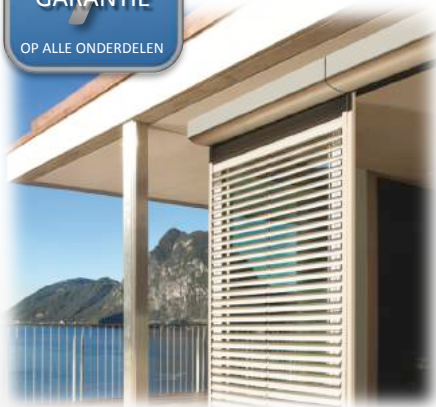

www.rolluikenbubendorff.be

ACTIV'HOME

Rolluik met kantelbare lamellen: milieubewuste temperatuurbeheersing

Rolluik + Zonwering

Met **Activ'Home** regelt u met 1 druk op de knop van de zender de oriëntatie van de lamellen (3 posities). Zo regelt u zeer eenvoudig de lichtinval, de inkijk, de ventilatie en de bescherming tegen warmte of koude. De woning ademt en uw privacy blijft beschermd. Een gesloten **Activ'Home** is tevens beveiligd tegen optillen dankzij een uniek en gepatenteerd vergrendelingsmechanisme. Het eenvoudig gebruiksgemak gaat samen met een eenvoudige montage, zowel in nieuwbouw als in renovatie. Het erg compacte geheel en mooi afgewerkte design, zorgt voor een harmonieuze integratie in uw woning.